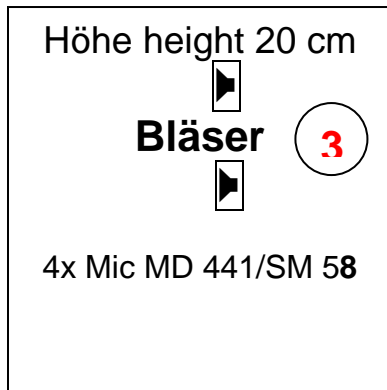

Bühnenplan Soul d'Aix

Vox Zjelka

1x SM 58

Voc Sabine 1

1x SM 58

Voc Heike

1x SM 58

Bass Amp

Höhe height 20 cm

KEYS

Hammond & Leslie
mit 2 eingebauten Mics

für Piano
2x DI

2